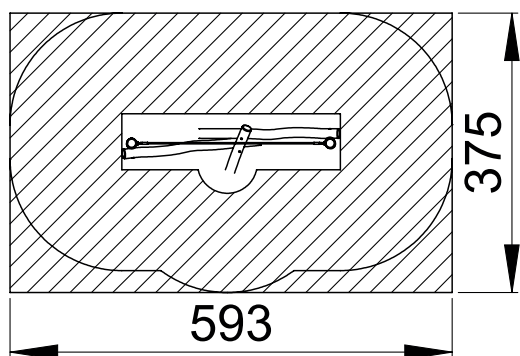

Productblad

Luipaard

RO367

Productomschrijving

Opties

Beschikbaar in meerdere varianten.

Luipaard
RO367

plattegrond

Toestelspecificaties

Afmetingen toestel	3,1 x 0,8 m
Opvangzone	23 m ²
Totaal hoogte	2,0 m
Valhoogte	0,6 m

Materialen

- Houtsoort: robinia
- Touw in polypropyleen Ø16mm met staalkabelversterking

Let op: valdemping vereist